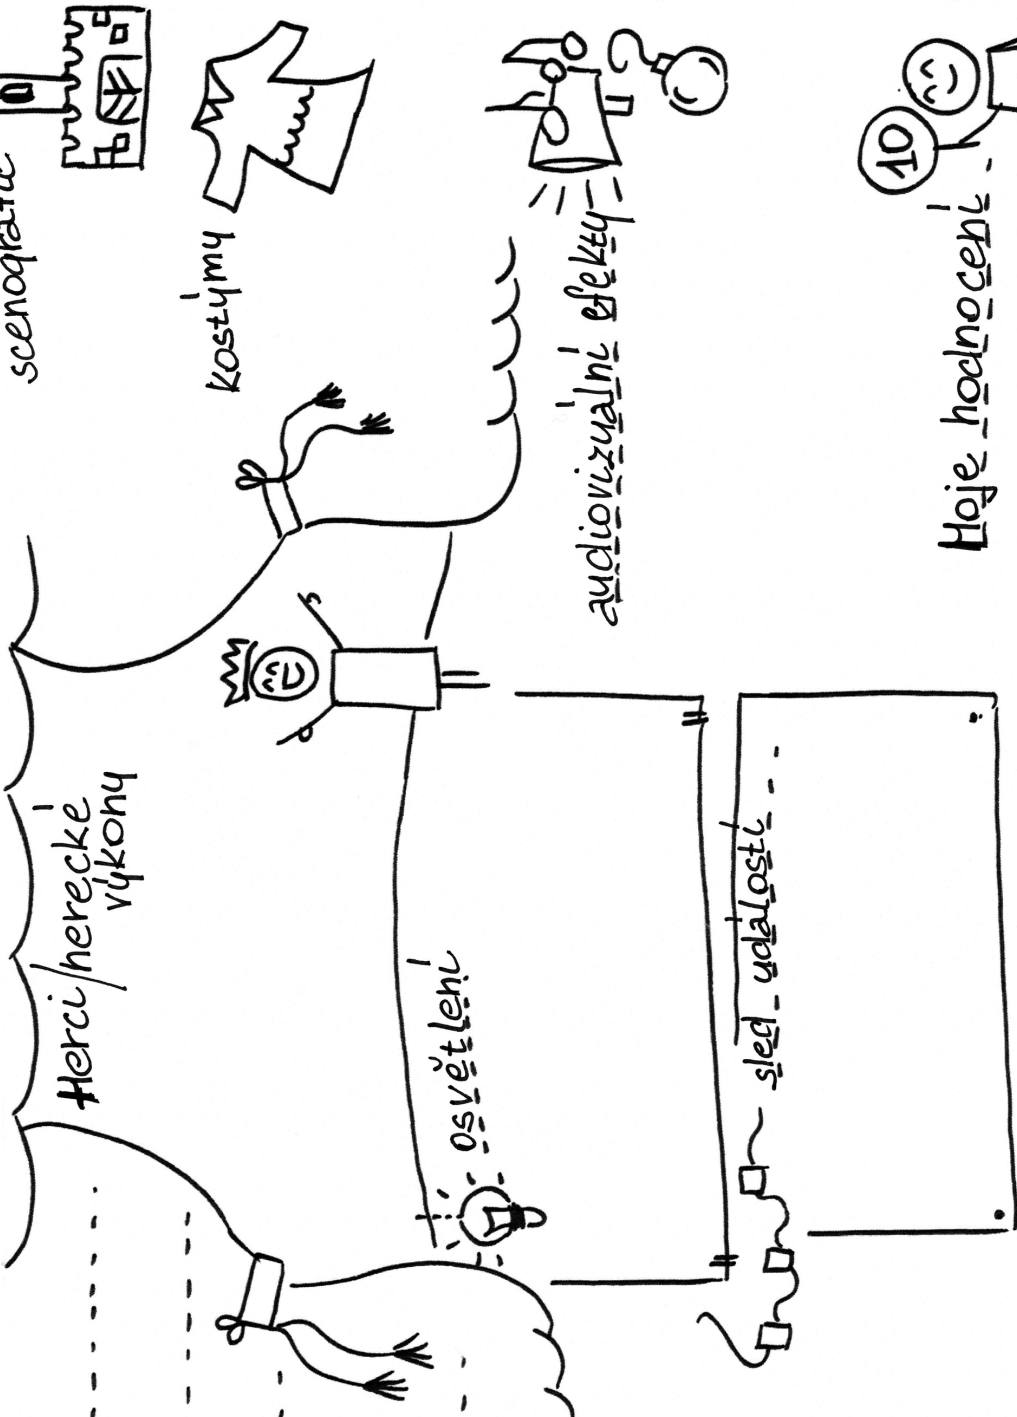

OPONA nahoru ! = hodnotím divadelní představení

Název

Režie

Scénografie

Histo

Čas

Hudba

Téma problematika představení

scénografie

kostýmy

audiovizuální efekty

osvětlení

sled - událostí

Hoje hodnotím

OPONA nahoru! = hodnotím divadelní představení